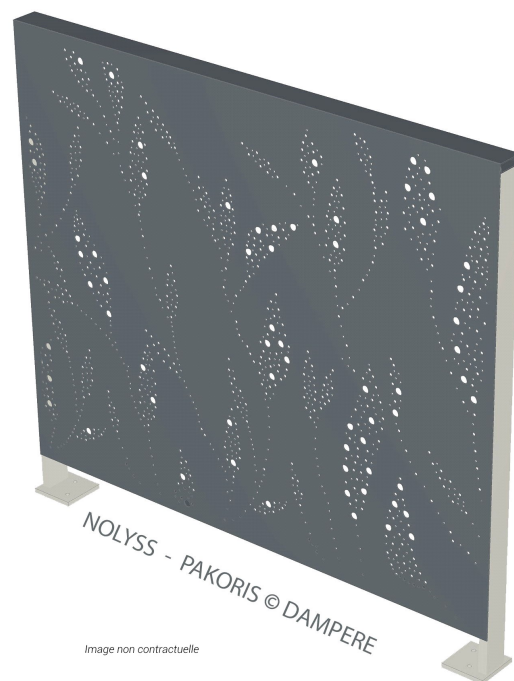

Modèle **PAKORIS Nolyss**Référence **DPM10191**Transparence **9 %**Ouvertures **Trous ronds de tailles différentes**

DESCRIPTION

Le garde-corps en cadre soudé métallique Letece® donne force à la tôle perforée végétale Pakoris. Les petits trous ronds sont assemblés de manière à créer un motif de feuillage, exacerbés par des plus gros trous ronds qui donnent de l'éclat au motif.

USAGES CONSEILLÉS

Usage extérieur, s'accompagne généralement d'un portail ou d'une clôture sur base du même motif.

OPACITÉ

Le garde-corps en tôle perforée végétale Pakoris offre une lecture végétale opaque et apaisante.

PANNEAU DÉCORATIF

Tôle perforée acier galvanisé, fixée en face avant du cadre par rivet

DÉLAI

5 sem à validation des plans production définitifs
Express en 3 sem selon formats standards dispo*

Image non contractuelle

BÂTIMENT

#Logement #Bureau #Jardin

STRUCTURE

Cadre Letece® Nolyss avec :

- Une main courante en tube rectangulaire de 60 x 20 mm soudée sur deux poteaux verticaux de même section
- Une lisse basse de 30 x 20 mm offrant un vide de 95 mm par rapport à la dalle béton
- Assemblage en acier rigide entièrement soudé
- Format de calepinage : module de base 1200 mm et module alternatif 2400 mm, pièces d'angle résistantes monobloc de 400 x 800 mm sans piètement à l'angle, formats subsidiaires sur demande
- Platine de 145 x 100 : pose à la française
- Galvanisation à chaud** ou métallisation ou primer zinc
- Poids total : 22.99 Kg